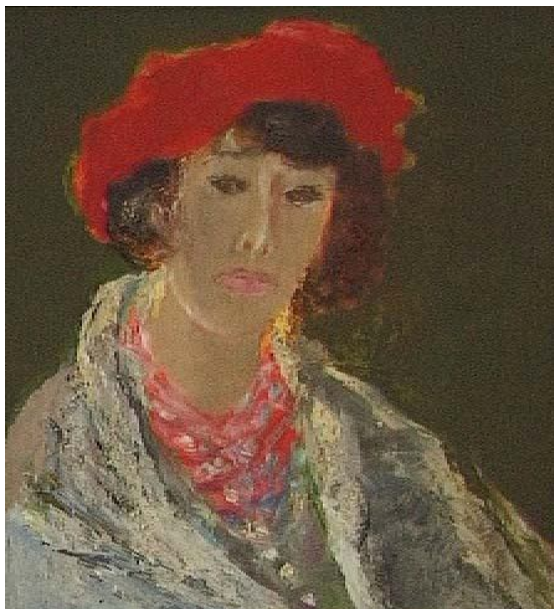

ȚĂPIN Inessa

Decembrie 31, 1946, nascuta
Chișinău, Republica Moldova

Formarea

1954 - 1962 – Școala medie nr.17, Chișinău
1959 - 1962 – Școala de Arte Plastice pentru copii “A.Șciusev”, Chișinău
1962 - 1967 – Colegiul Republican de Arte Plastice “Al.Plămădeală”, Chișinău
1968 - 1988 – Pictor-regizor, Televiziunea Națională, Chișinău
1988 – Titularizată membru al Uniunii Artiștilor Plastici din RM

Expozitii reprezentative

1968 – până la zi, participă la expoziții reprezentative organizate de UAP și Ministerul Culturii din RM
1988 – până la zi, participă la Expozițiile-Concurs de Artă Plastică Contemporană “Saloanele Moldovei”
2001 – “Saharna-2001”, tabără, Muzeul Național de Istorie al Moldovei

Expozitii reprezentative peste hotare

1987 – până la zi, participă la expoziții internaționale, inclusiv:
1987 – Japonia
1989 – Spania
1990 – Romania
1991 – Moscova, Federația Rusă
1992 – Romania
1992 – Moscova, Federația Rusă
1995 – Ungaria
1998 – Moscova, Federația Rusă
1999 - Saloanele de primăvară, Centrul Expozițional *C. Brancusi*, Chișinău, Moldova
2001 - *Saharna- 2001*, Chișinău, Moldova

Lucrări în colecții publice

Galeria de Stat Tretiakov, Moscova, Federația Rusă
Muzeul de Arte din Tomsk, Federația Rusă
Muzeul Național de Arte Plastice din RM

Lucrări în colecții private

Canada, Federația Rusă, Germania, SUA, Italia, Republica Moldova

Autoportret, u/p, 60x50, 1993