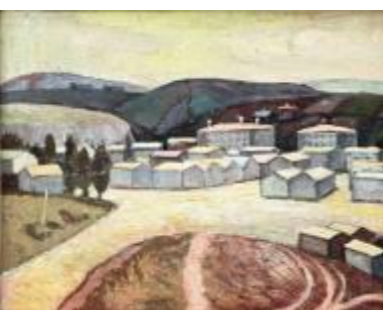

JIREGHEA PETRU 1941: *Băiucani*, ulei pe carton, 570x740 mm, 1983