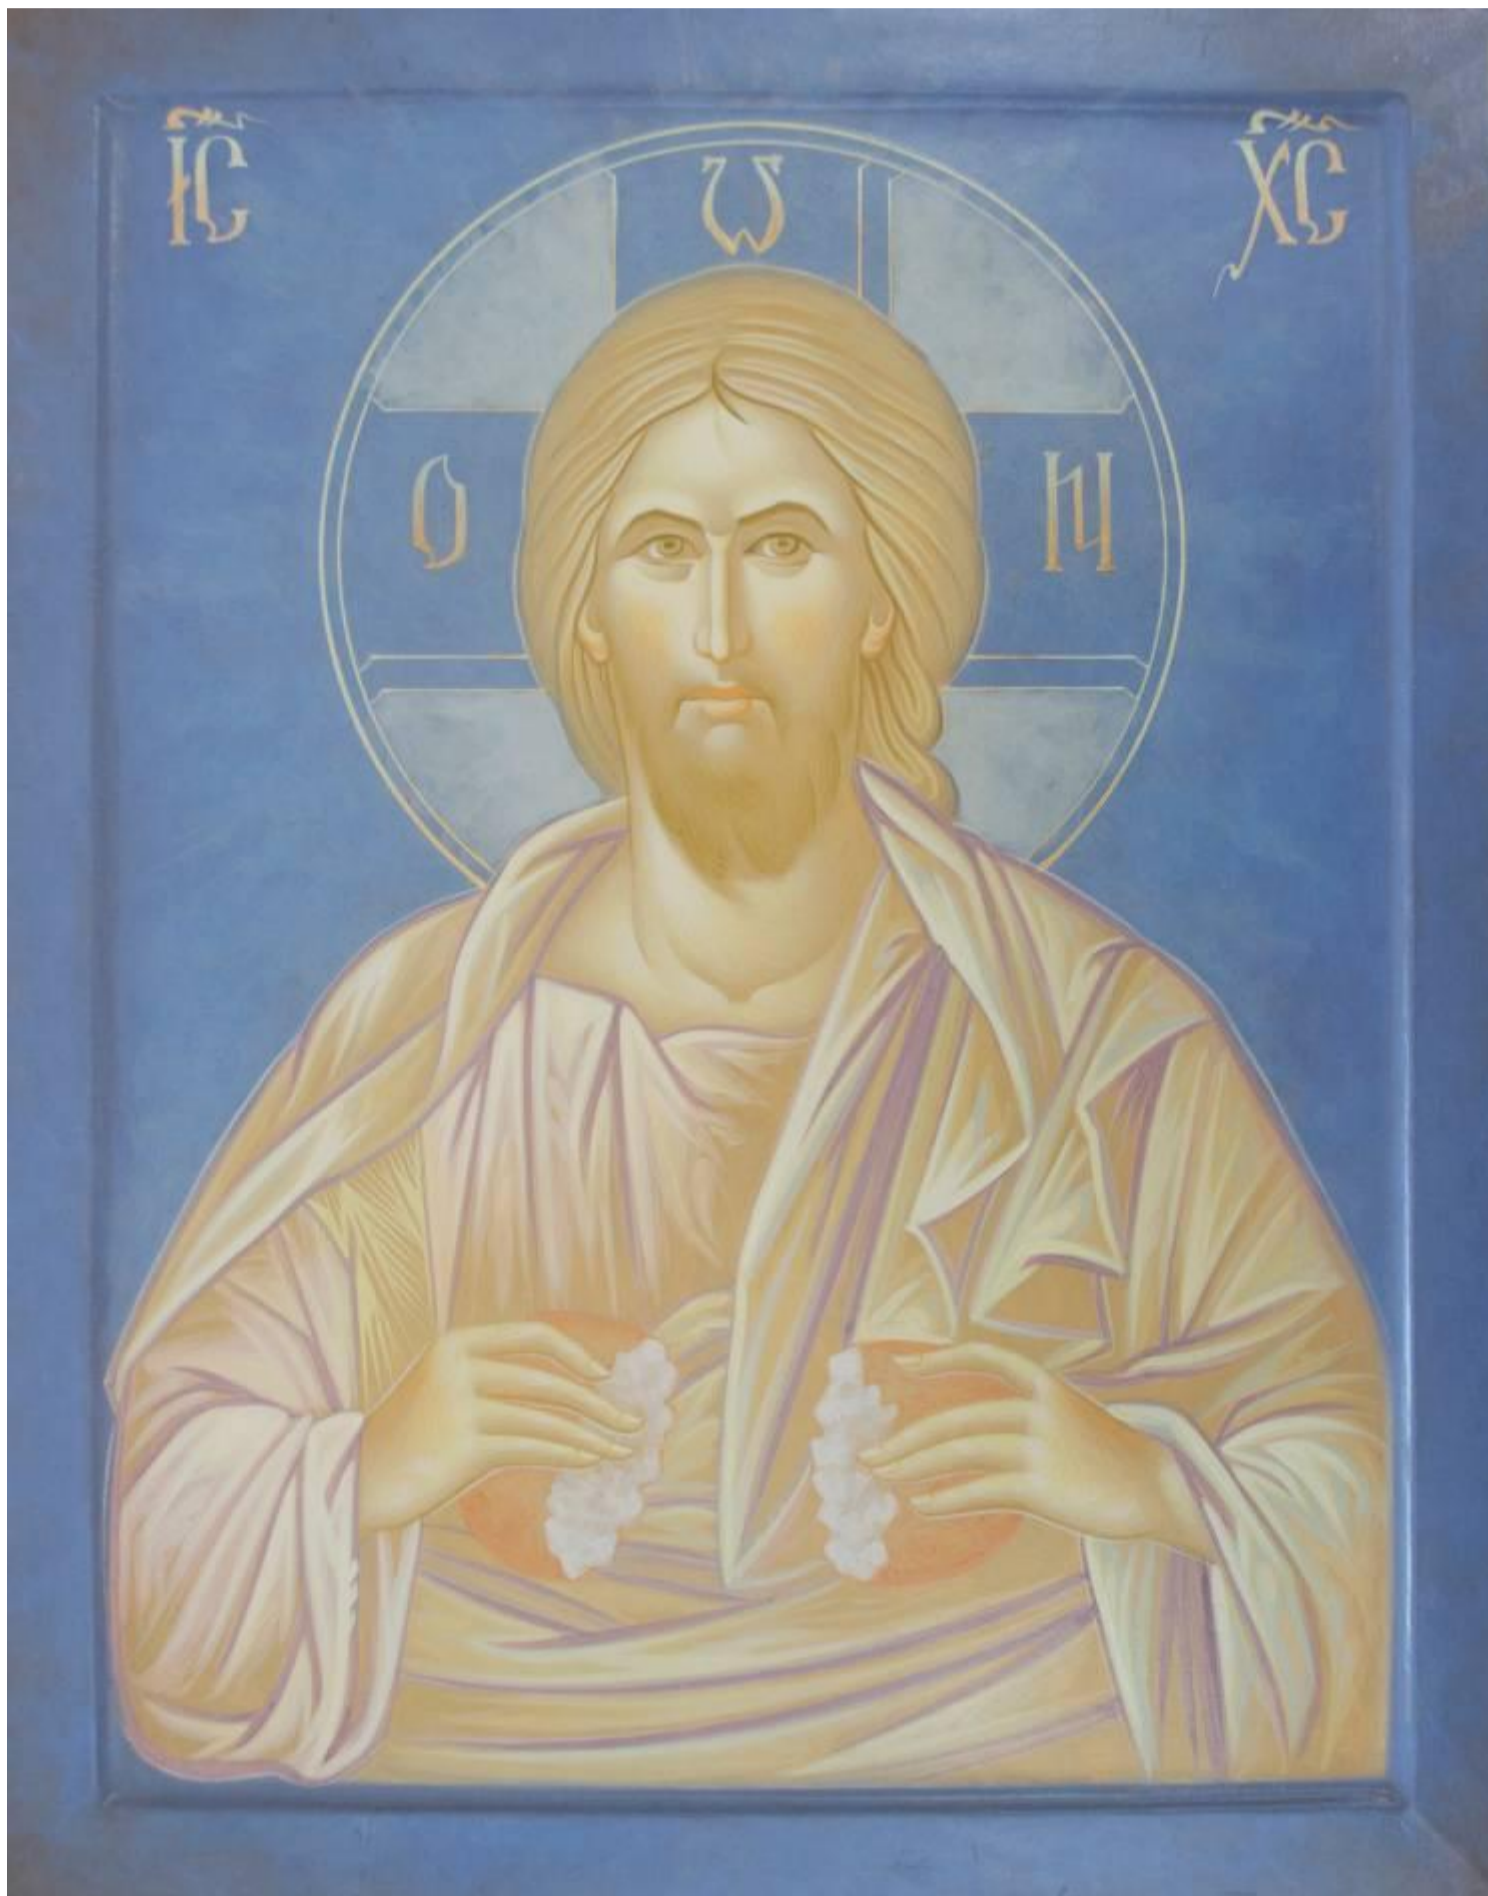

Expoziție de artă plastică contemporană

HRISTOS A ÎNVIAȚI

Gh. Movilă, Isus Hristos, temperă, lemn, 400 x 315 mm, 1915

06 - 23 aprilie 2017

Vernisaj: joi 06 aprilie, 2017, ora 15.00