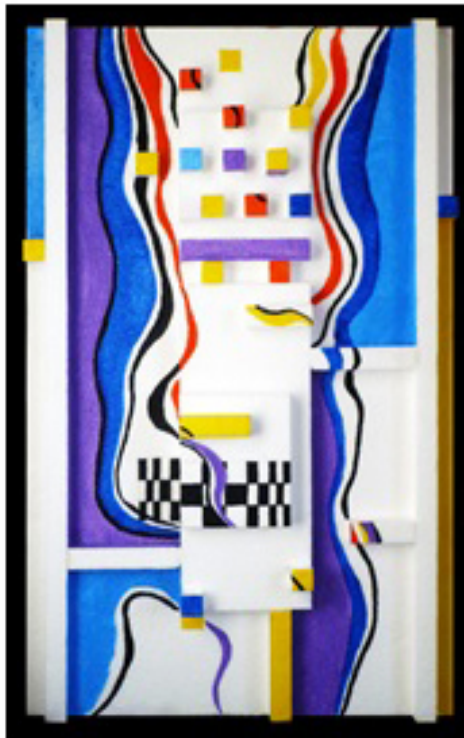

**UNIUNEA ARTIȘTILOR PLASTICI DIN REPUBLICA MOLDOVA
FILIALA BĂLȚI
CENTRUL EXPOZIȚIONAL «CONSTANTIN BRANCUȘI»
expoziție reprezentativă**

Stefan FLORESCU

**Pictor
Bălți, 1934-2016**

Victor PALII

**Pictor-scenograf
Bălți, 1949**

Victor TETCO

**Pictor
Drochia, 1952**

Roman FLORESCU

**Critic de artă
Bălți, 1966**

Arcadie GHEȚU

**Pictor
Briceni, 1962**

Nicolae GHIBALENCO

**Pictor
Bălți, 1946**